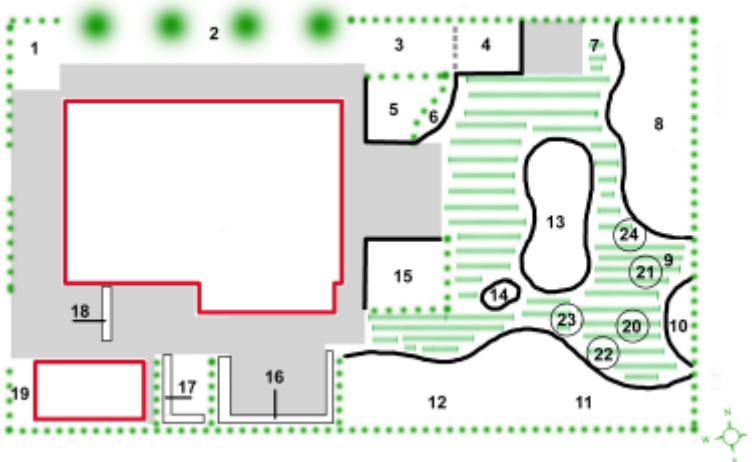

Sambucus nigra

Sambucus nigra of gewone vlier staat aan de randen van ons erf. In de zomer ziet het er heel anders uit. Het groeit heel snel. Een beetje intomen is

Plattegrond tuin

Informatie:

[Op Wikipedia](#)

[Over de snoei op Gardeners' World](#)

Bloei:

[05](#)

[06](#)

[07](#)

Snoei:

[03](#)

Aanwezig in de tuin:

Staat in de tuin

Plaats in tuin:

[Vak 3](#)

[Vak 8](#)