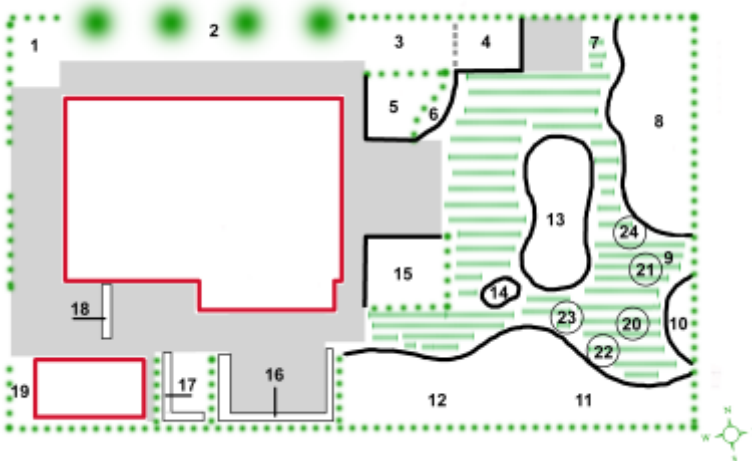

Sleedoorn bloeit in het voorjaar met witte bloemetjes. Dan zit er nog geen blad aan.

Sleedoorn tak

Informatie:

[Op Wikipedia](#)

Bloei:

[03](#)

[04](#)

Aanwezig in de tuin:

Staat in de tuin

Plattegrond tuin