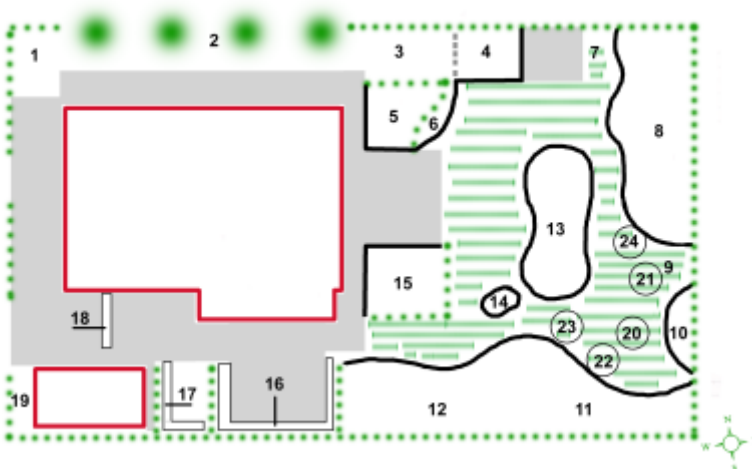

Foto's

Tellima grandiflora dichterbij

Informatie:

[Op Hessenhof](#)

Bloei:

[04](#)

[05](#)

[06](#)

Aanwezig in de tuin:

Staat in de tuin

Plaats in tuin:

Plattegrond tuin