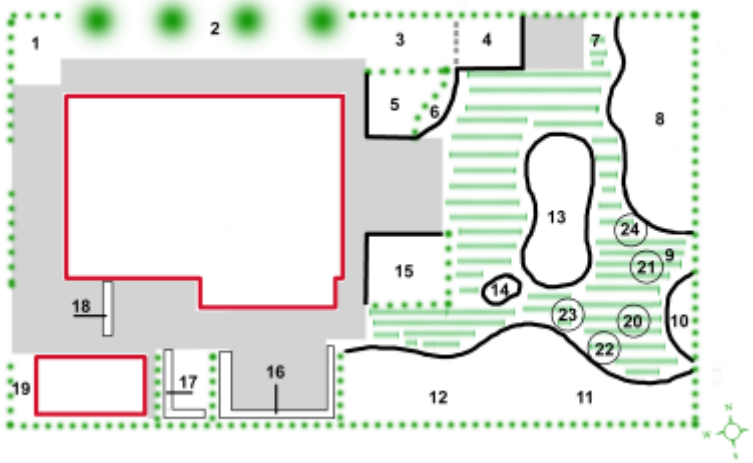

Gebroken hartje

Dicentra 'Valentine'. Gebroken hartje - tranend hartje. Sinds 2022 in de tuin. Ik heb een foto van de plant toen hij net in bloei was.

Hoogte 60 cm

Dicentra net in bloei

Informatie:

[Op Hessenhof](#)

Bloei:

[04](#)

[05](#)

[06](#)

Aanwezig in de tuin:

Staat in de tuin

Plattegrond tuin