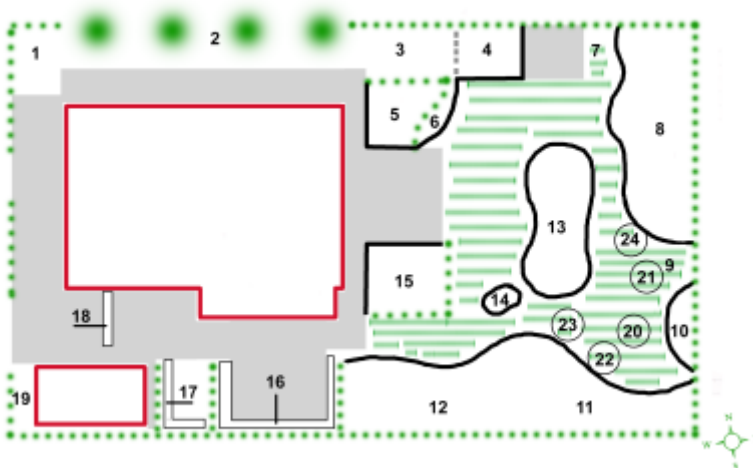

Grüss aus Isernhagen

Prunella Webbiana 'Grüss aus Isernhagen'. Sinds 2022 in de tuin. Met helderroze bloemen. Hoogte 20 cm.

Prunella detail

Informatie:

[Op Hessenhof](#)

Bloei:

[05](#)

[06](#)

[07](#)

Aanwezig in de tuin:

Staat in de tuin

Plattegrond tuin