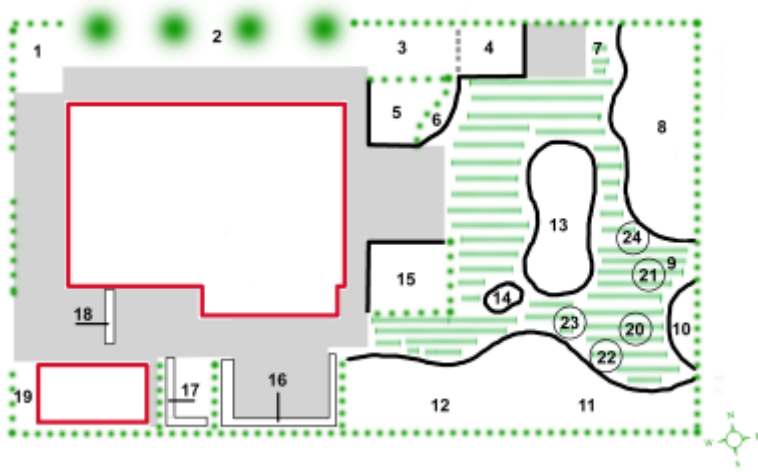

Anjer

Dianthus, de anjer dus. Niet meteen de favoriet maar in een grote pot is deze dianthus 'lavastrom' echt mooi. Hij wordt 15 cm hoog.

Bloei:

[06](#)

[07](#)

[08](#)

[09](#)

Aanwezig in de tuin:

Staat in de tuin

Plaats in tuin:

[Pot](#)

Plattegrond tuin