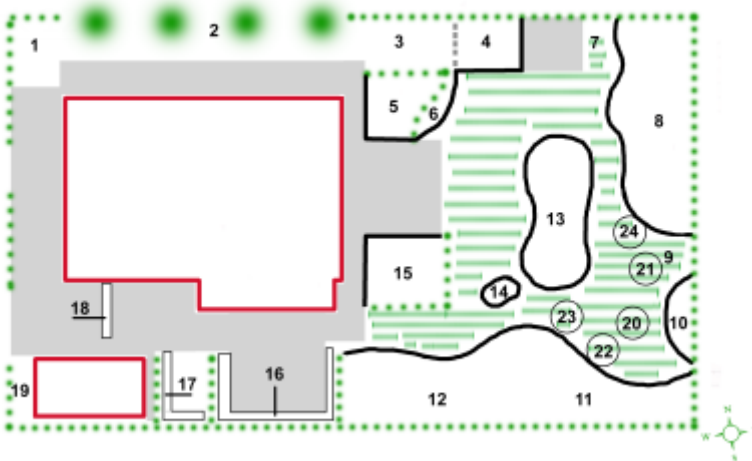

Lythrum dropmore purple

Bloei:

[06](#)

[07](#)

[08](#)

Aanwezig in de tuin:

Staat in de tuin

Plattegrond tuin