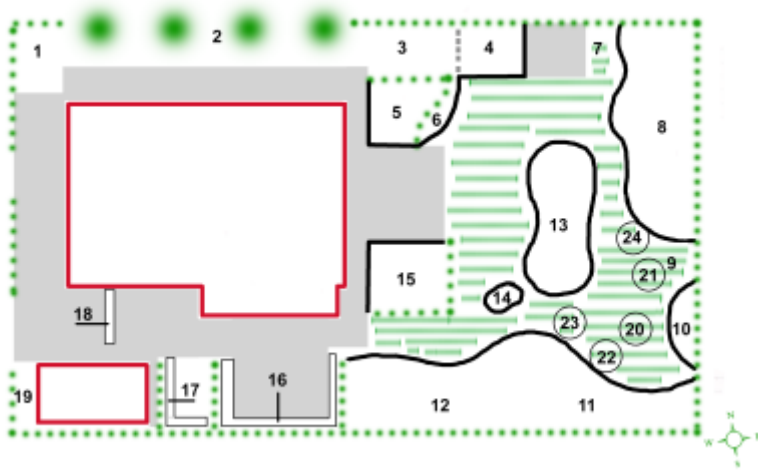

Informatie:

[Op de Tuinen van Appeltern](#)

[Over sedum acre](#)

[Over sedum album 'Coral Carpet'](#)

Bloei:

[08](#)

[09](#)

[10](#)

Aanwezig in de tuin:

Staat in de tuin

Plaats in tuin:

[Gazon](#)

[Vak 13](#)

Plattegrond tuin