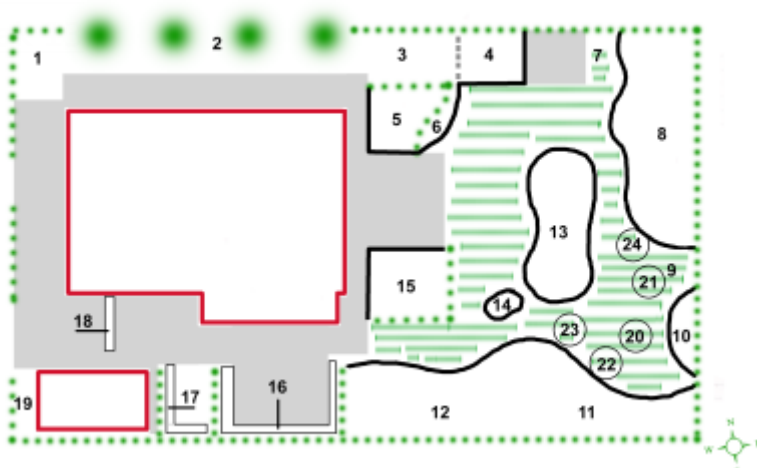

Sanguisorba klein

Van sanguisorba heb ik twee soorten: een lagere met klein blad in vak 13 en een hogere met groter blad: sanguisorba 'Blackthorn', die 150 cm hoog kan worden en in vak 12 tegen de rodebeukenhaag staat.

Foto's

Sanguisorba Blackthorn

Informatie:

[Op Hessenhof over de 'Blackthorn'](#)

Bloei:

[07](#)

[08](#)

[09](#)

Aanwezig in de tuin:

Staat in de tuin

Plaats in tuin:

Plattegrond tuin