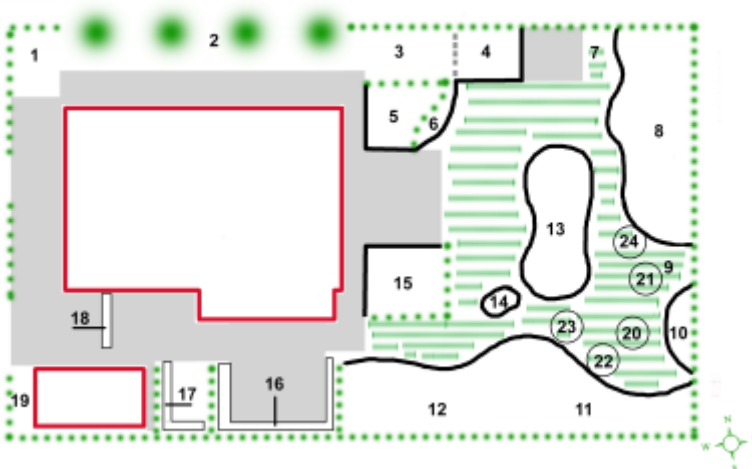

Foto's

Tellima grandiflora dichterbij

Informatie:

[Op Hessenhof](#)

Bloei:

[04](#)

[05](#)

[06](#)

Aanwezig in de tuin:

Staat in de tuin

Plaats in tuin:

Plattegrond tuin