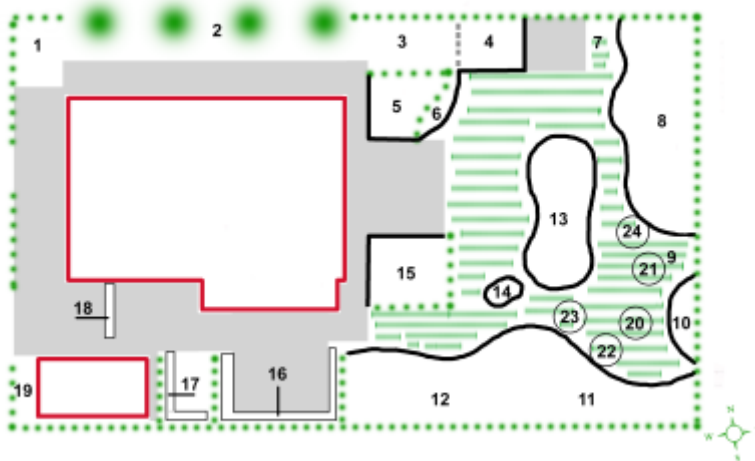

### **Gebroken hartje**

Dicentra 'Valentine'. Gebroken hartje - tranend hartje. Sinds 2022 in de tuin. Ik heb een foto van de plant toen hij net in bloei was.

Hoogte 60 cm

Dicentra net in bloei

Informatie:

[Op Hessenhof](#)

Bloei:

[04](#)

[05](#)

[06](#)

Aanwezig in de tuin:

Staat in de tuin

Plattegrond tuin