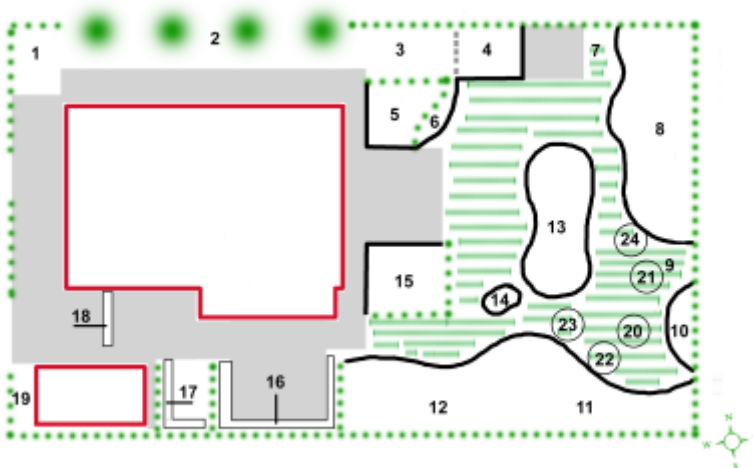

Prunella webbiana

Grüss aus Isernhagen

Prunella Webbiana 'Grüss aus Isernhagen'. Sinds 2022 in de tuin. Met helderroze bloemen. Hoogte 20 cm.

Prunella detail

Informatie:

[Op Hessenhof](#)

Bloei:

[05](#)

[06](#)

[07](#)

Aanwezig in de tuin:

Staat in de tuin

Plattegrond tuin