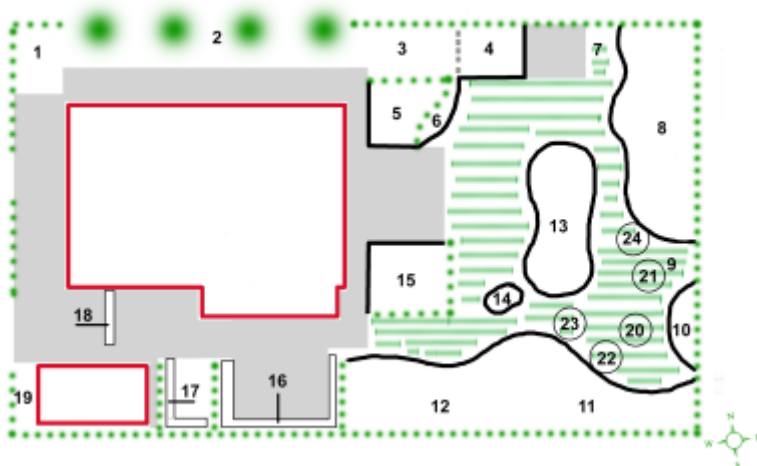

### **Foto's**

Verbena hastata white spires

Verbena dichtbij verticaal

Verbena komt uit

Informatie:

[Op de Tuinen van Appeltern](#)

[Tuinadvies.nl over verbena hastata 'White Spires'](#)

[Arborix over verbena hastata 'Pink Spires'](#)

Bloei:

[05](#)

[07](#)

[08](#)

[09](#)

Aanwezig in de tuin:

Staat in de tuin

Plaats in tuin:

[Vak 17](#)

Plattegrond tuin