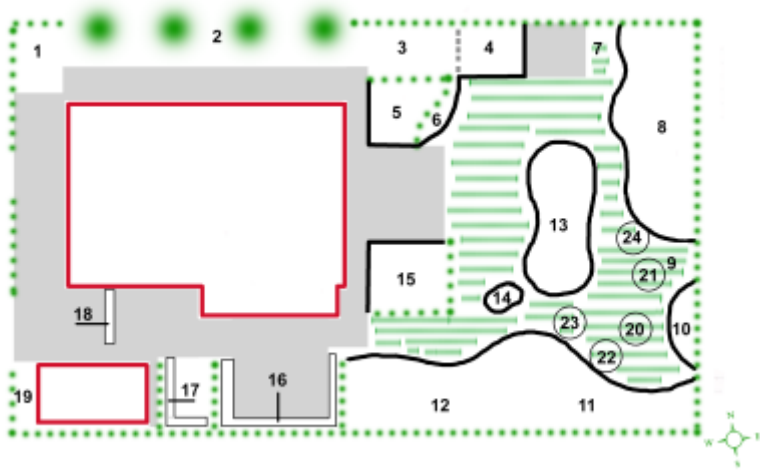

Van sanguisorba heb ik twee soorten: een lagere met klein blad in vak 13 en een hogere met groter blad: sanguisorba 'Blackthorn', die 150 cm hoog kan worden en in vak 12 tegen de rodebeukenhaag staat.

Foto's

Sanguisorba Blackthorn

Informatie:

[Op Hessenhof over de 'Blackthorn'](#)

Bloei:

[07](#)

[08](#)

[09](#)

Aanwezig in de tuin:

Staat in de tuin

Plaats in tuin:

[Vak 12](#)

[Vak 13](#)

Plattegrond tuin