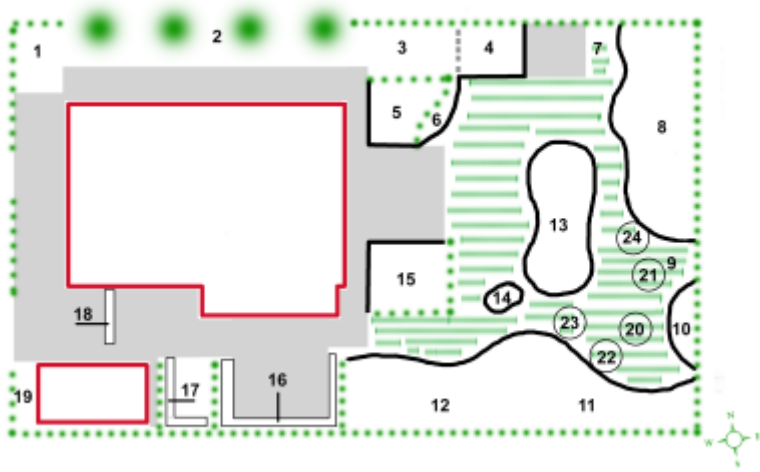

Tellima grandiflora dichterbij

Informatie:

[Op Hessenhof](#)

Bloei:

[04](#)

[05](#)

[06](#)

Aanwezig in de tuin:

Staat in de tuin

Plaats in tuin:

[Vak 5](#)

[Vak 16](#)

Plattegrond tuin