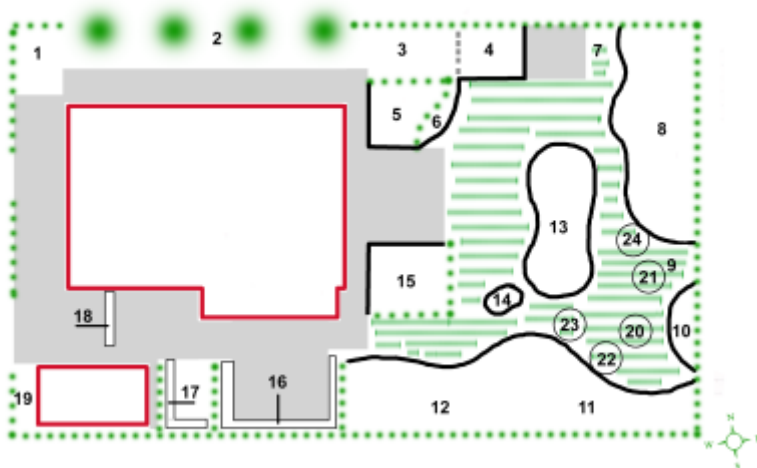

Grüss aus Isernhagen

Prunella Webbiana 'Grüss aus Isernhagen'. Sinds 2022 in de tuin. Met helderroze bloemen. Hoogte 20 cm.

Prunella detail

Informatie:

[Op Hessenhof](#)

Bloei:

[05](#)

[06](#)

[07](#)

Aanwezig in de tuin:

Plattegrond tuin