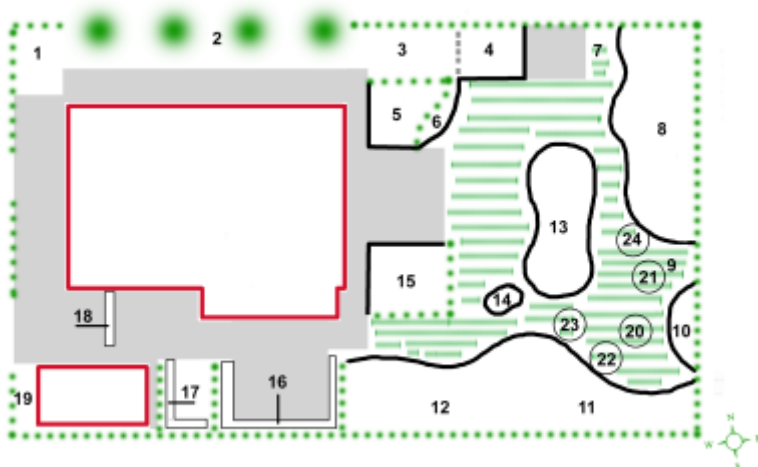

Symphytum azureum detail 1

*Symphytum azureum* detail 2

Symphytum azureum in boomspiegel

Informatie:

[Op De Hessenhof](#)

Aanwezig in de tuin:

Plattegrond tuin